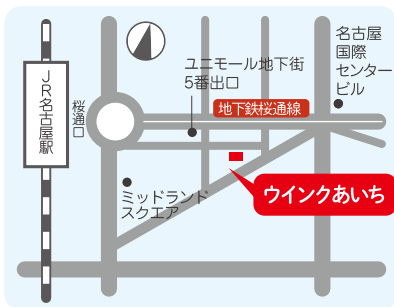

14:00  
～14:30

**仕事と私生活の  
両立のコツ**  
～ワークライフバランスを整えて、  
持続的な就業を目指そう～

直下のコロナ禍だけでなく、これからの時代を考えることで、仕事と介護・治療・看護・育児の両立ができる、柔軟な働き方に取り組む必要を知り、中長期のキャリアを考えるために、必要な視点や情報を得ましょう。

講師

社会保険労務士  
**鈴置 理愛氏**

15:00  
～15:30

## 名古屋会場

11/2 [月]

13:00～16:00  
**ウインクあいち**  
6階展示場

愛知県名古屋市中村区名駅4-38

近隣駐車場をご利用ください

- JR名古屋駅桜通口からミッドランドスクエア方面 徒歩5分
- ユニモール地下街5番出口から 徒歩2分