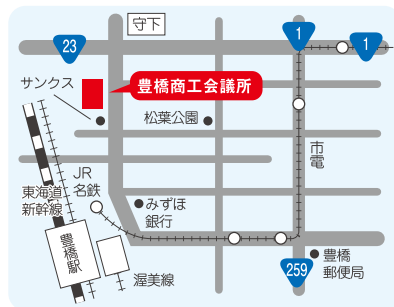

## 名古屋会場

11/2 [月]

13:00～16:00  
**ウインクあいち**  
6階展示場

愛知県名古屋市中村区名駅4-38

近隣駐車場をご利用ください

- JR名古屋駅桜通口からミッドランドスクエア方面 徒歩5分
- ユニモール地下街5番出口から 徒歩2分

## 豊橋会場

11/11 [水]

13:00～16:00  
**豊橋商工会議所**  
3階ホール

愛知県豊橋市花田町字石塚42-1

無料駐車場あり

- 豊橋駅東口ペDESTリアンデッキ5番階段から大橋通りを北へ徒歩約5分